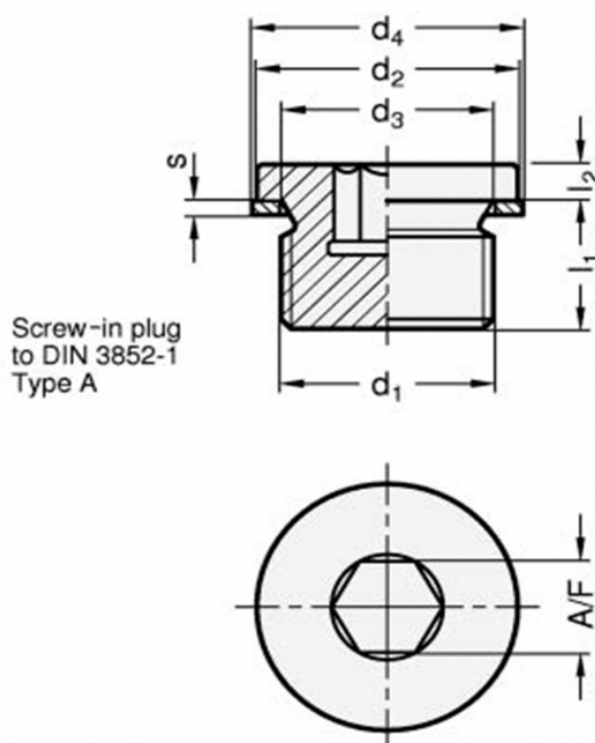

Varenummer: 20908STM81AA
Beskrivelse: E+G Gevindprop DIN 908-ST-M8x1-AA

Mål

A/F = 4
d1 = M8x1
d2h14 = 12
d3 = 8.3
d4 = 11.5
l1 = 8
l2 = 3
s = 1

Vægt i (g) = 5